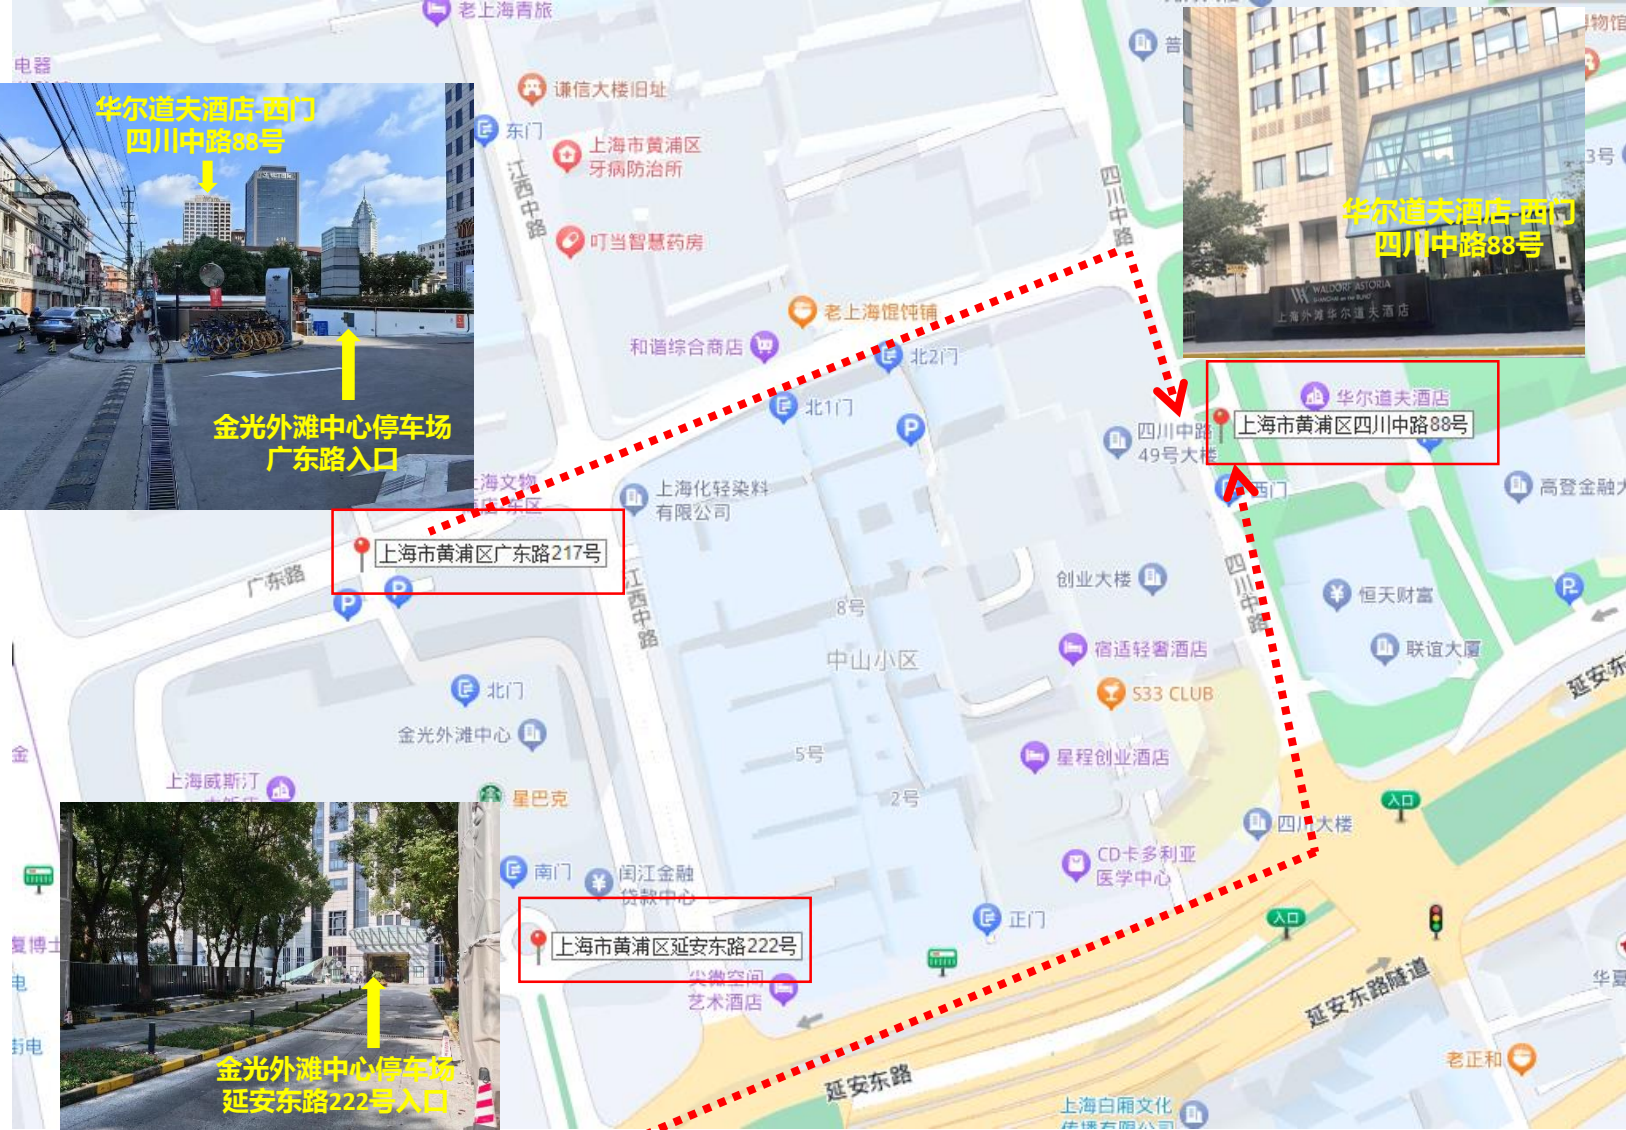

华尔道夫酒店-东门
中山东一路2号

有利银行旧址
华尔道夫酒店 - 中山东一路2号

华尔道夫酒店
中山东一路2号

外滩停车库
中山东一路49号

外滩停车库 - 中山东一路49号

- 外滩停车库入口：中山东一路49号（延安东路口天文台旁边）
- 收费参考：每小时16元，封顶8小时

- 外滩华尔道夫酒店-东门：中山东一路2号（酒店位于车库入口斜对面）

- 金光外滩中心停车场入口1: 广东路217号附近
 - 金光外滩中心停车场入口2: 延安东路222号
 - 收费参考: 每小时15元, 封顶8小时
- 外滩华尔道夫酒店-西门: 四川中路88号 (靠近广东路口)